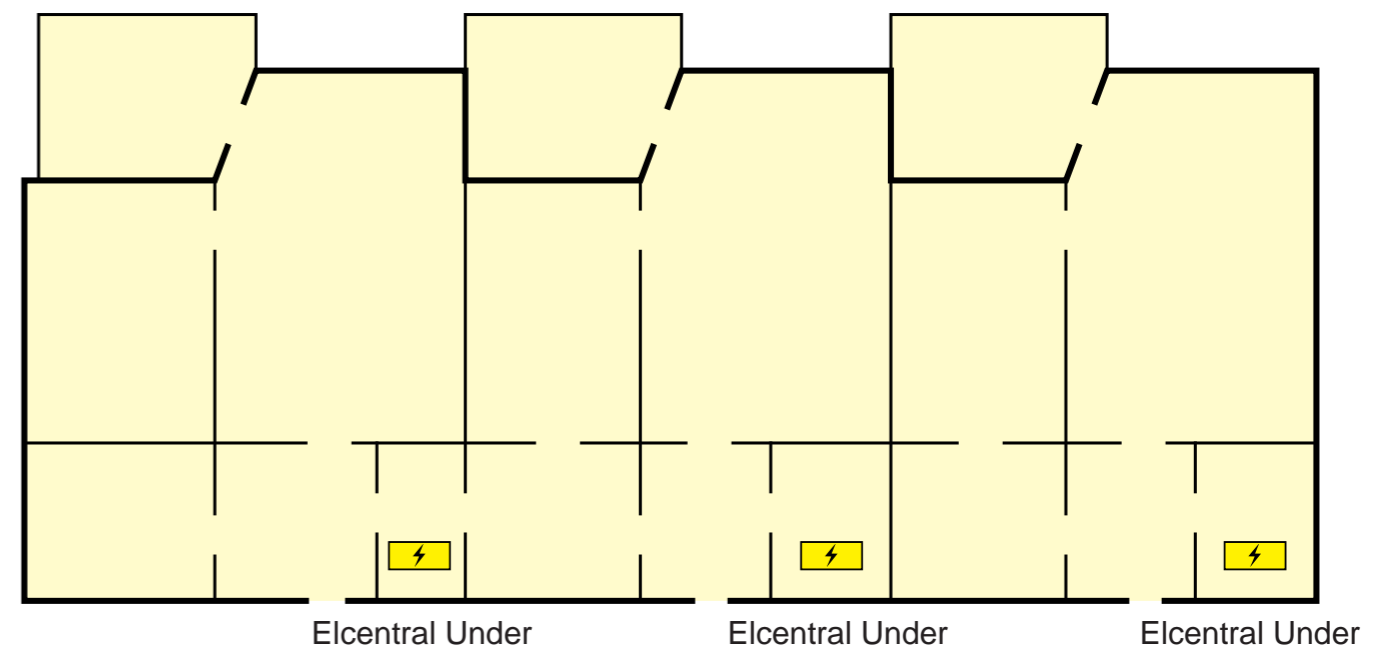

INFORMATIONSTAVLA

Källekärr

Hus 2-3

www.eldochvatten.com
info@eldochvatten.com
0303-654 20
0708-22 40 40

Nr 100826-C1
Ritkonsult

INFORMATIONSTAVLA

Källekrarr

Hus 1