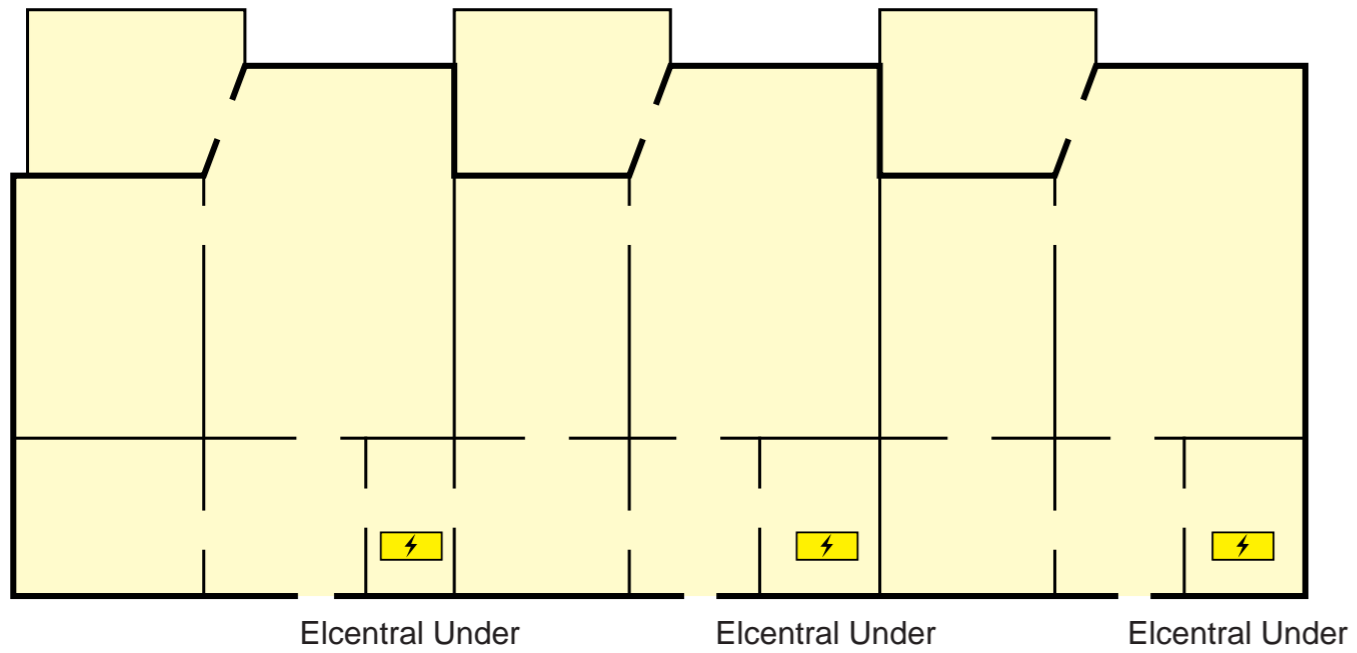

INFORMATIONSTAVLA

Källekärr

Hus 2-3

www.eldochvatten.com
info@eldochvatten.com
0303-654 20
0708-22 40 40

Nr 100826-C1
Ritkonsult

INFORMATIONSTAVLA

Källekrarr

Hus 1