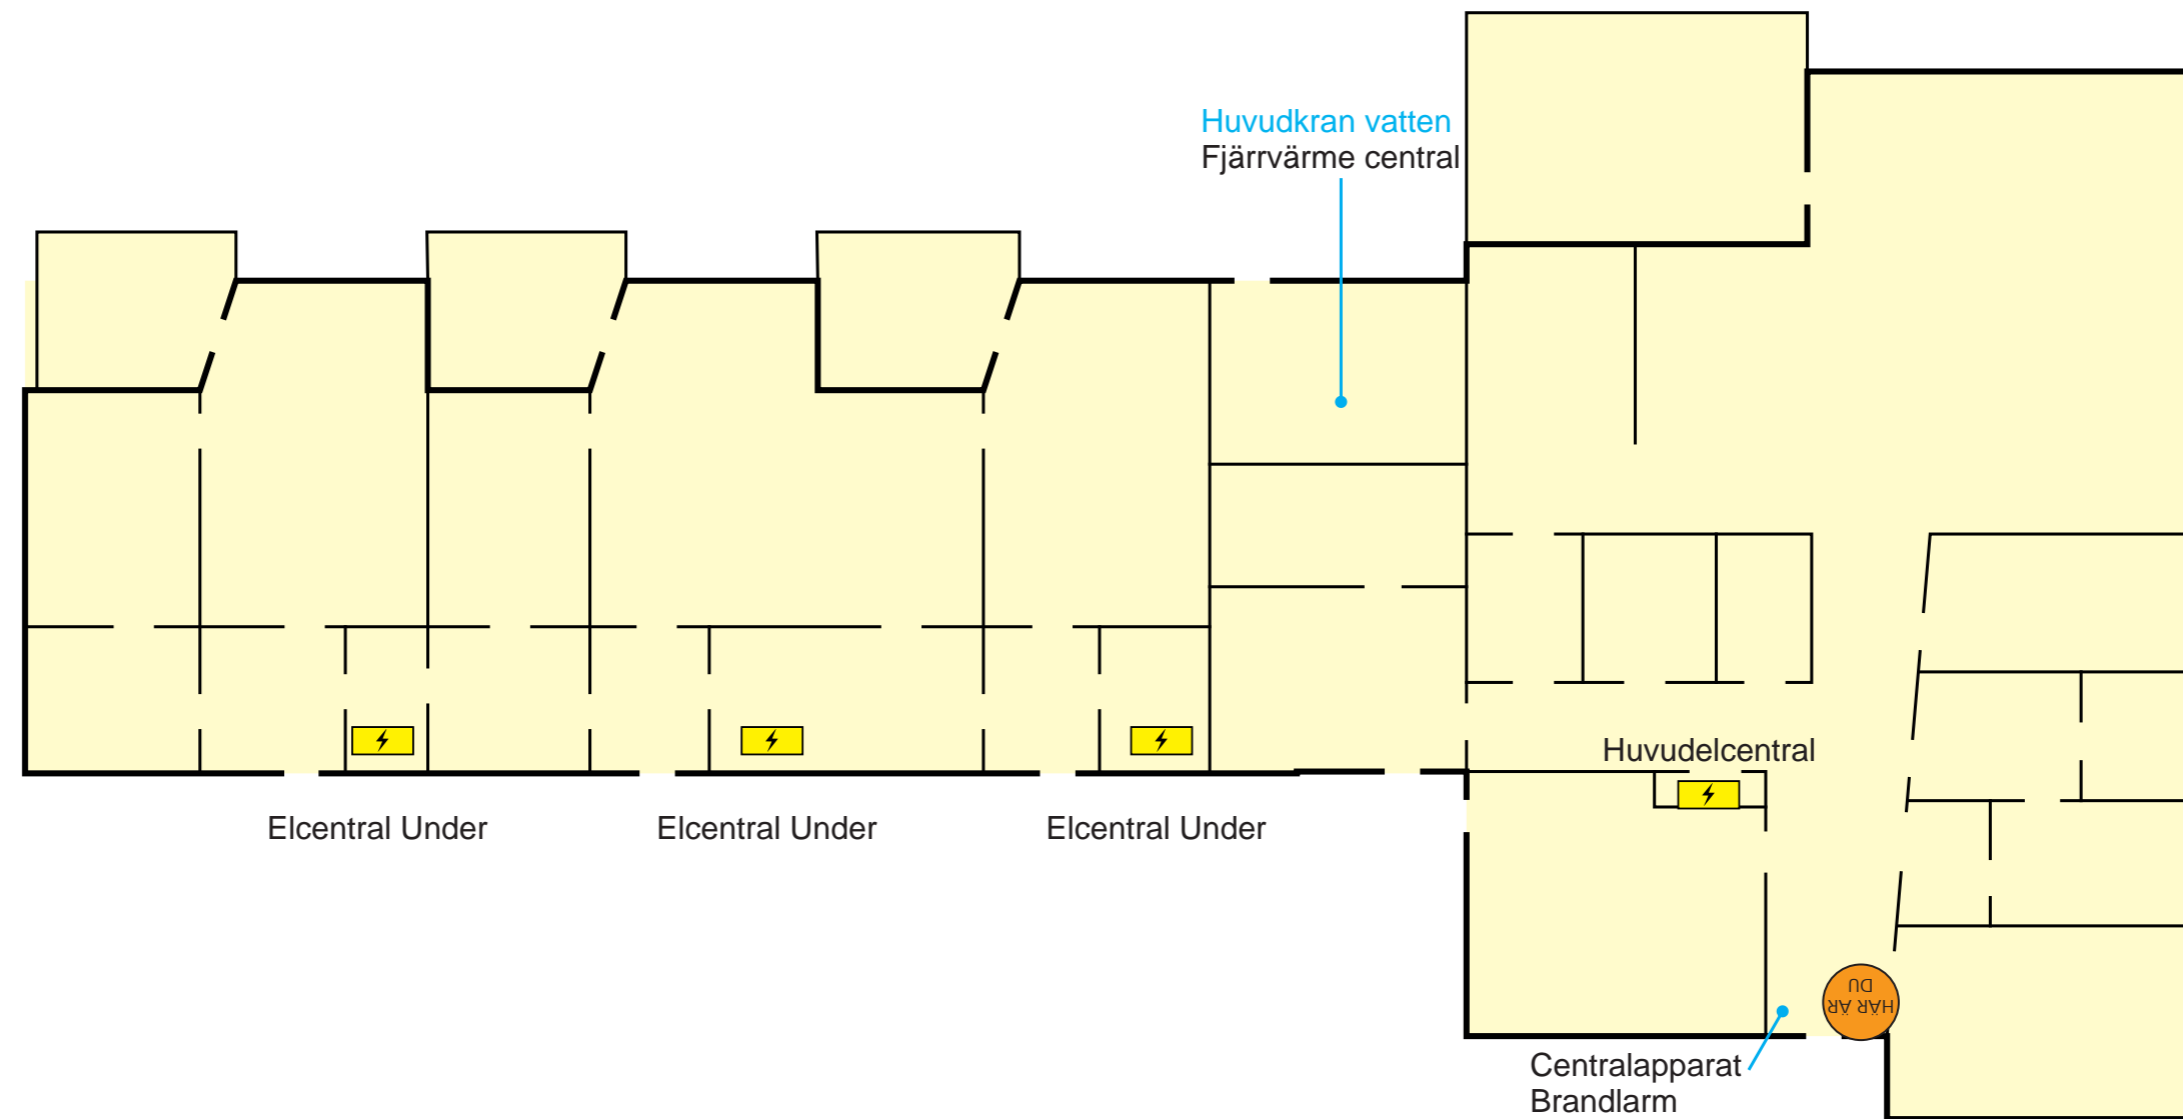

INFORMATIONSTAVLA

Källekärr

Hus 2-3

www.eldochvatten.com
info@eldochvatten.com
0303-654 20
0708-22 40 40

Nr 100826-C1
Ritkonsult

INFORMATIONSTAVLA

Källekrarr

Hus 1