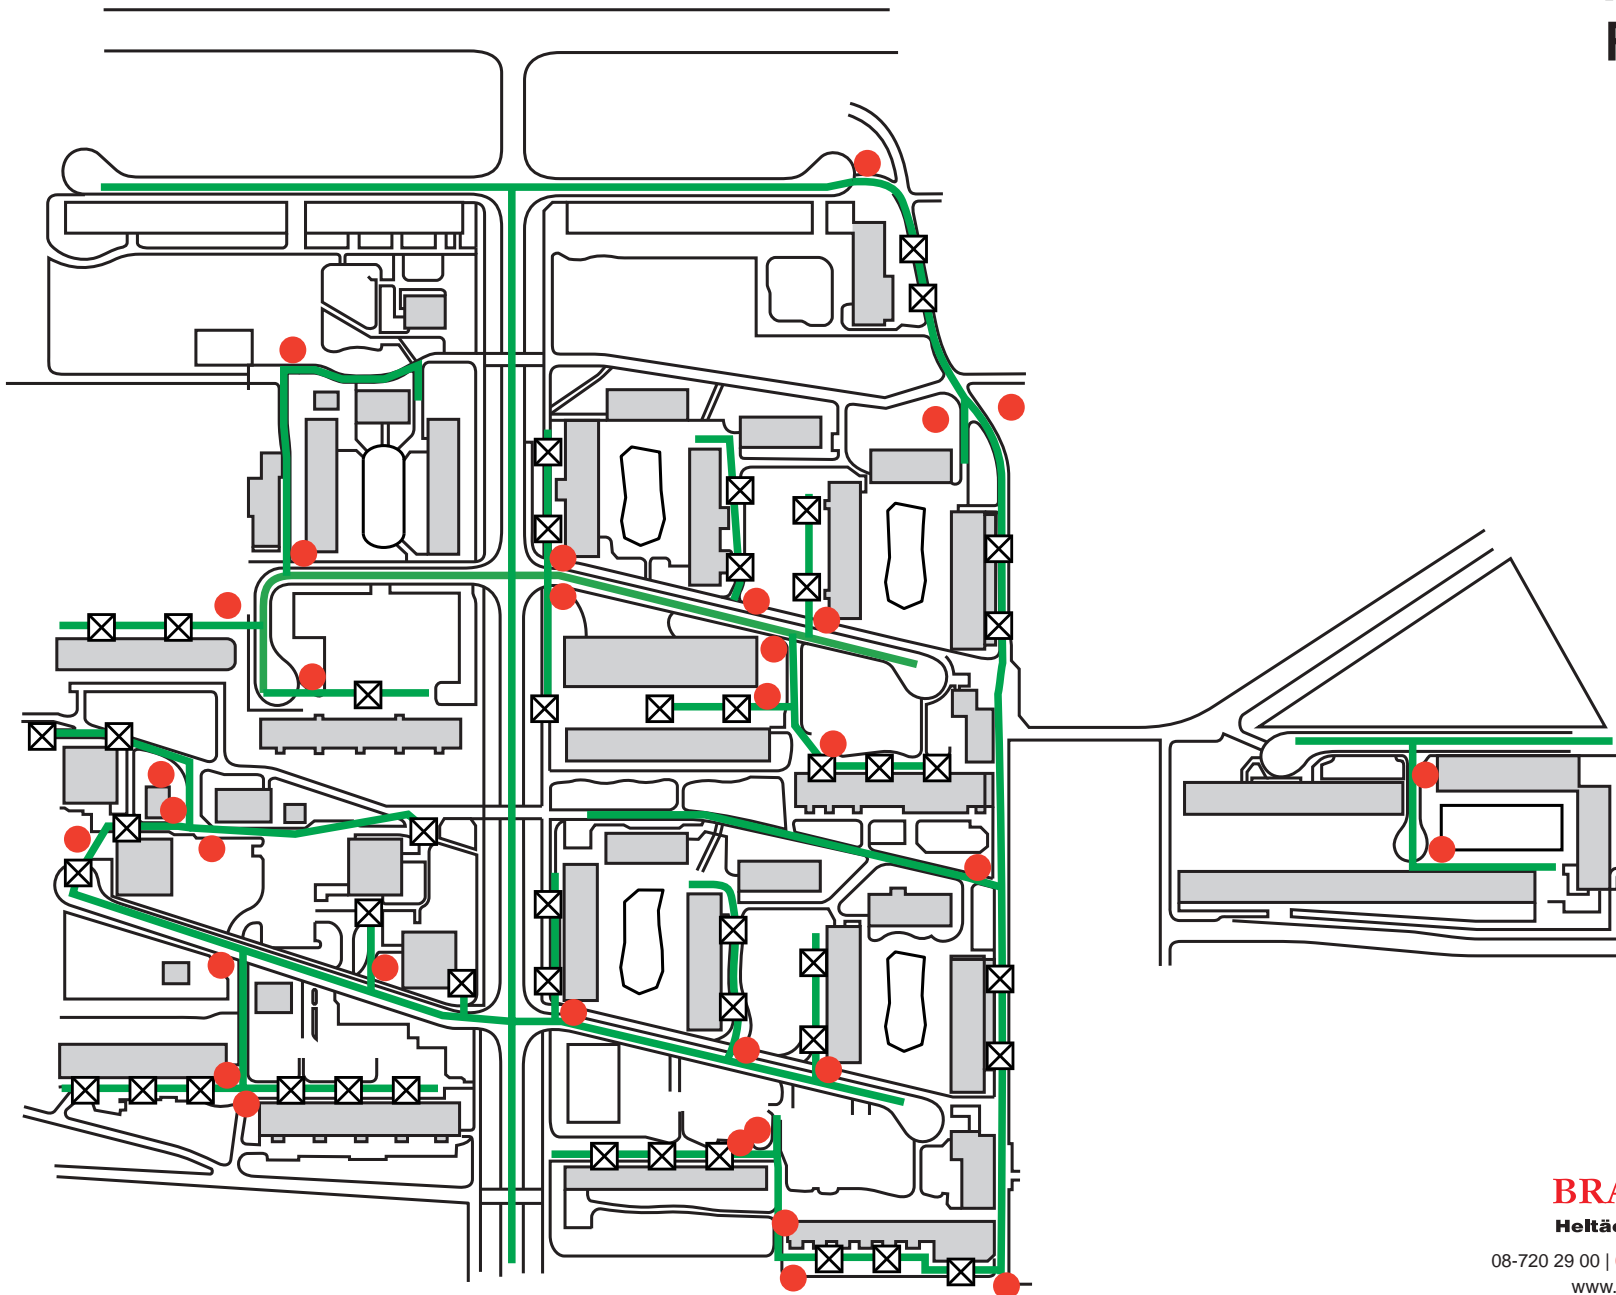

Räddningsvägar

AB Familjebostäder
Rinkeby område 340

- Räddningsväg
- ☒ Uppställningsplats
- Räddningsvägskylt

BRANDEXPERTEN 
Heltäckande på säkerhet

08-720 29 00 | 013-299000 | 011-299000 | 0141-208500 | 036-123000